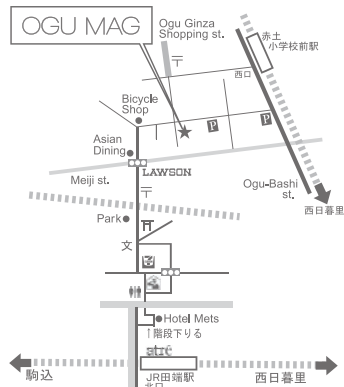

「  
気  
配  
」

2020年3月18日[水]-22[日] 14:00~20:00  
最終日は19:00まで

会場: OGU MAG

入場料: 投げ銭 + お気に入りの石をお持ち寄り下さい

企画・在廊: 細川麻実子(からだ)

写真: 松本和幸 梅嶋隆 m.yoshihisa

\*closing live「気配」3月22日(日)17:00~ 入場料1,000円 細川麻実子・山崎直人(音)

OGU MAG

www.ogumag.com

I16-0012 東京都荒川区東尾久4-24-7

t/f: 03-3893-0868 info@ogumag.com

JR山手線、京浜東北線「田端駅」北口 徒歩8分

日暮里舎人ライナー「赤土小学校前駅」西口 徒歩3分